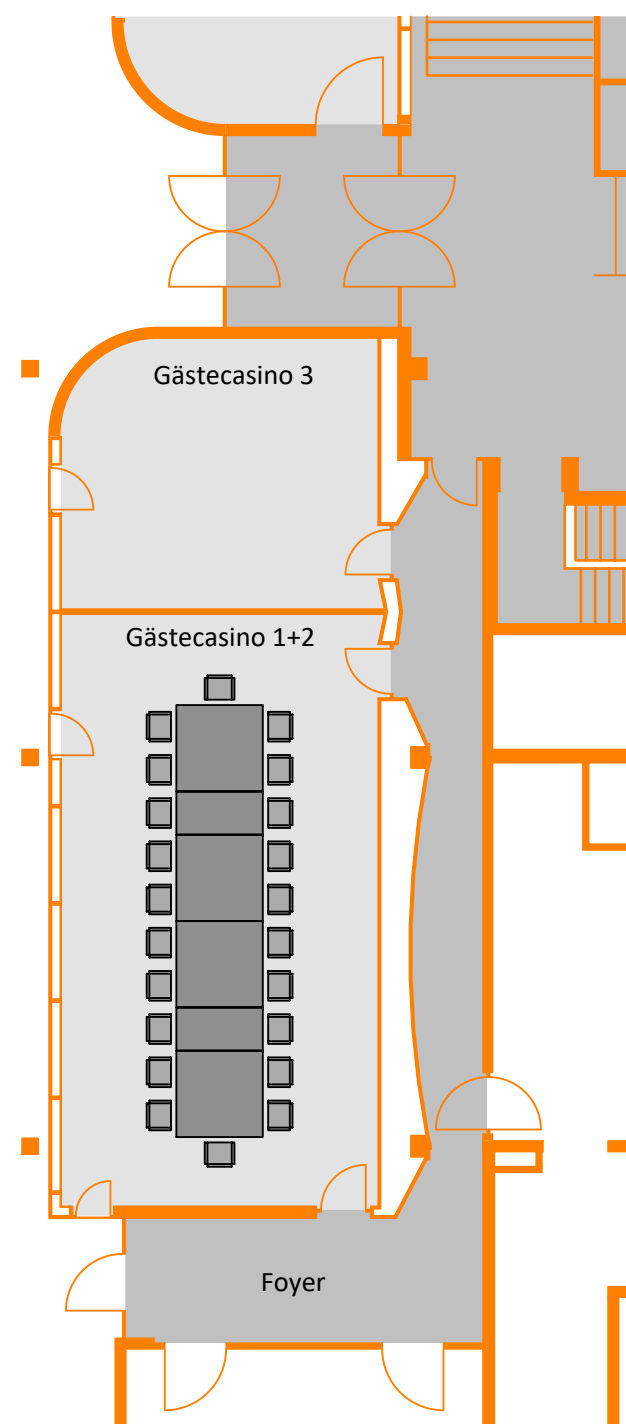

GENO-Haus

Gästecasino 1, 2, 3
Erdgeschoss Casino

Konferenzbestuhlung

Variante A

Fläche Gästecasino 1- 33 m²
gesamt 10 Personen

Fläche Gästecasino 2- 32 m²
gesamt 10 Personen

Fläche Gästecasino 3- 30 m²
gesamt 8 Personen

GENO-Haus

Gästecasino 2+3
Erdgeschoss Casino

Konferenzbestuhlung

Variante B

Fläche Gästecasino 2+3- 62 m²
gesamt 20 Personen

GENO-Haus

Gästecasino 1+2
Erdgeschoss Casino

Konferenzbestuhlung

Variante C

Fläche Gästecasino 1+2- 65 m²
gesamt 22 Personen

GENO-Haus

Gästecasino 1-3
Erdgeschoss Casino

Konferenzbestuhlung

Variante D

gesamt 30 Personen
Fläche Gästecasino 1-3- 95 m²