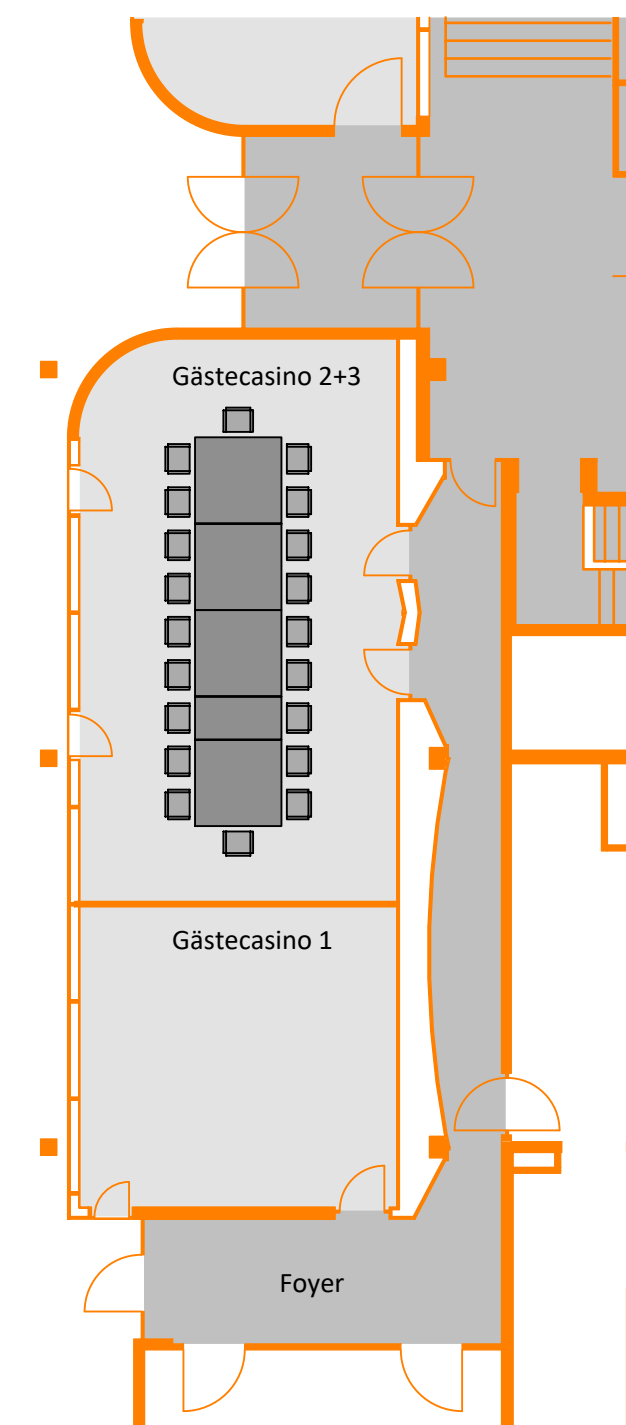

GENO-Haus

Gästecasino 1, 2, 3
Erdgeschoss Casino

Konferenzbestuhlung

Variante A

Fläche Gästecasino 1- 33 m²
gesamt 10 Personen

Fläche Gästecasino 2- 32 m²
gesamt 10 Personen

Fläche Gästecasino 3- 30 m²
gesamt 8 Personen

GENO-Haus

Gästecasino 2+3
Erdgeschoss Casino

Konferenzbestuhlung

Variante B

Fläche Gästecasino 2+3- 62 m²
gesamt 20 Personen

GENO-Haus

Gästecasino 1+2
Erdgeschoss Casino

Konferenzbestuhlung

Variante C

Fläche Gästecasino 1+2- 65 m²
gesamt 22 Personen

GENO-Haus

Gästecasino 1-3
Erdgeschoss Casino

Konferenzbestuhlung

Variante D

gesamt 30 Personen
Fläche Gästecasino 1-3- 95 m²