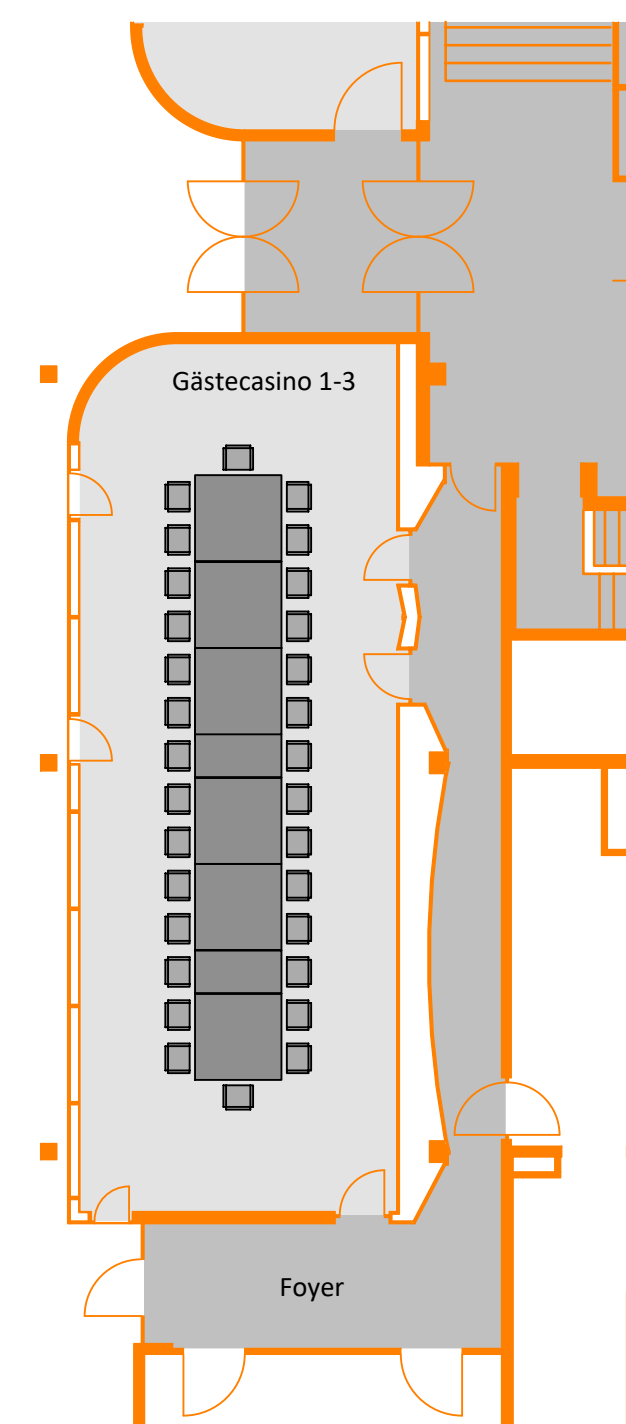

GENO-Haus

Gästecasino 1, 2, 3
Erdgeschoss Casino

Konferenzbestuhlung

Variante A

Fläche Gästecasino 1- 33 m²
gesamt 10 Personen

Fläche Gästecasino 2- 32 m²
gesamt 10 Personen

Fläche Gästecasino 3- 30 m²
gesamt 8 Personen

GENO-Haus

Gästecasino 2+3
Erdgeschoss Casino

Konferenzbestuhlung

Variante B

Fläche Gästecasino 2+3- 62 m²
gesamt 20 Personen

GENO-Haus

Gästecasino 1+2
Erdgeschoss Casino

Konferenzbestuhlung

Variante C

Fläche Gästecasino 1+2- 65 m²
gesamt 22 Personen

GENO-Haus

Gästecasino 1-3
Erdgeschoss Casino

Konferenzbestuhlung

Variante D

gesamt 30 Personen
Fläche Gästecasino 1-3- 95 m²