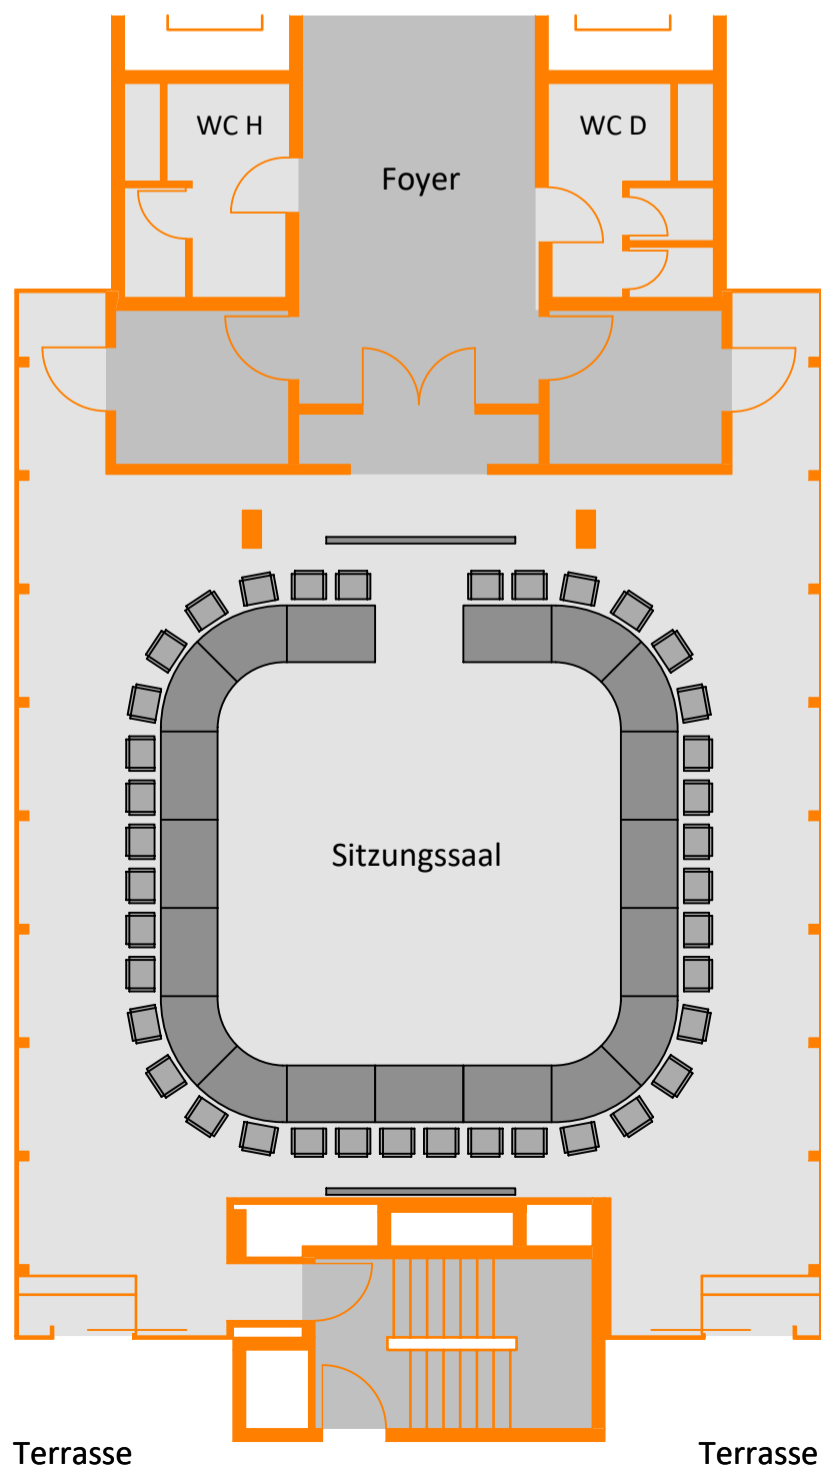

GENO-Haus

Sitzungssaal
11. Obergeschoss

U- Form

Variante A

gesamt 34 Personen

Fläche Sitzungssaal 164 m²

GENO-Haus

Sitzungssaal
11. Obergeschoss

U- Form

Variante B

gesamt 38 Personen

Fläche Sitzungssaal 164 m²