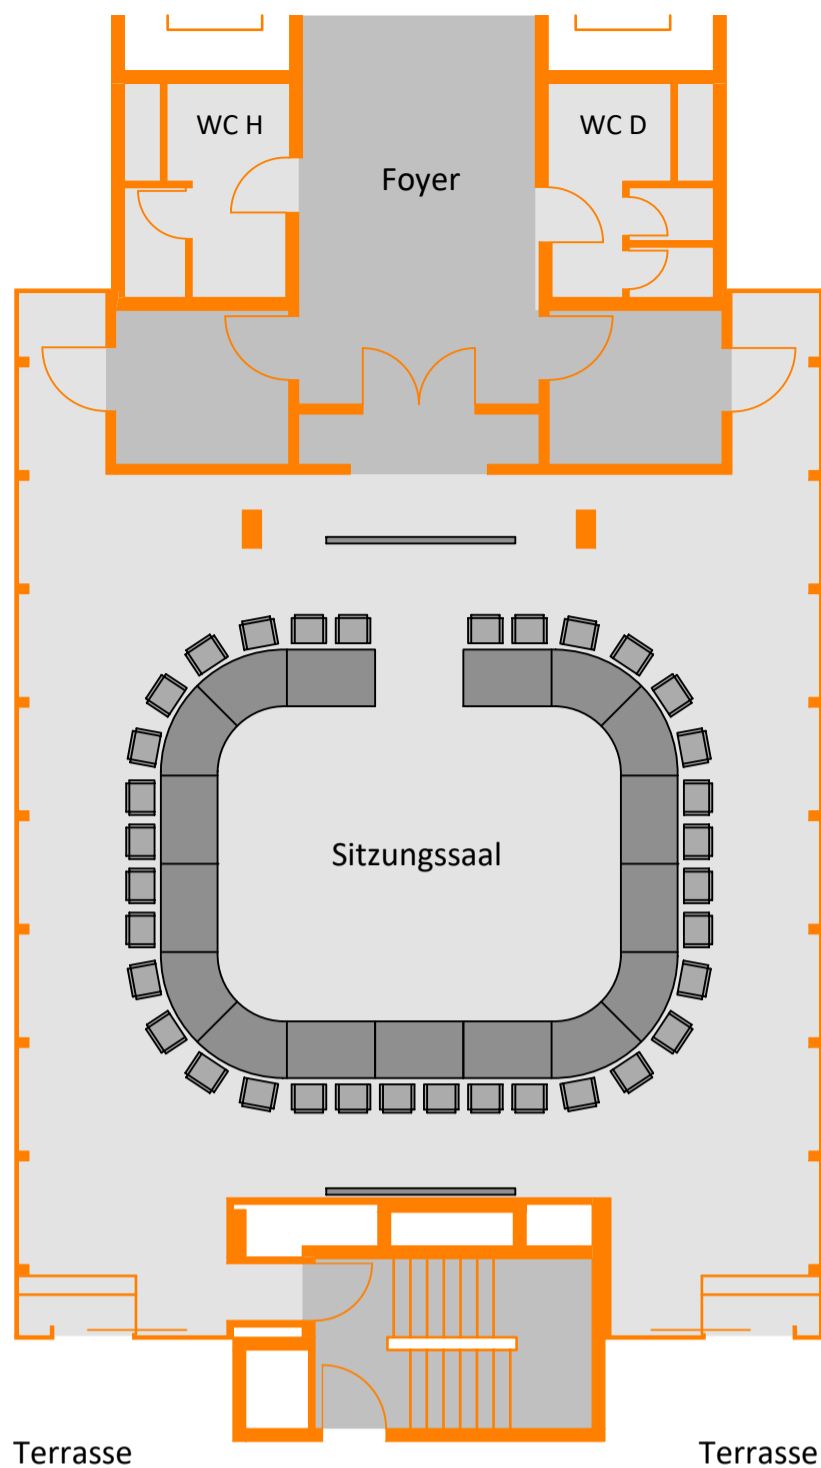

GENO-Haus

Sitzungssaal
11. Obergeschoss

U- Form

Variante A

gesamt 34 Personen

Fläche Sitzungssaal 164 m²

GENO-Haus

Sitzungssaal
11. Obergeschoss

U- Form

Variante B

gesamt 38 Personen

Fläche Sitzungssaal 164 m²